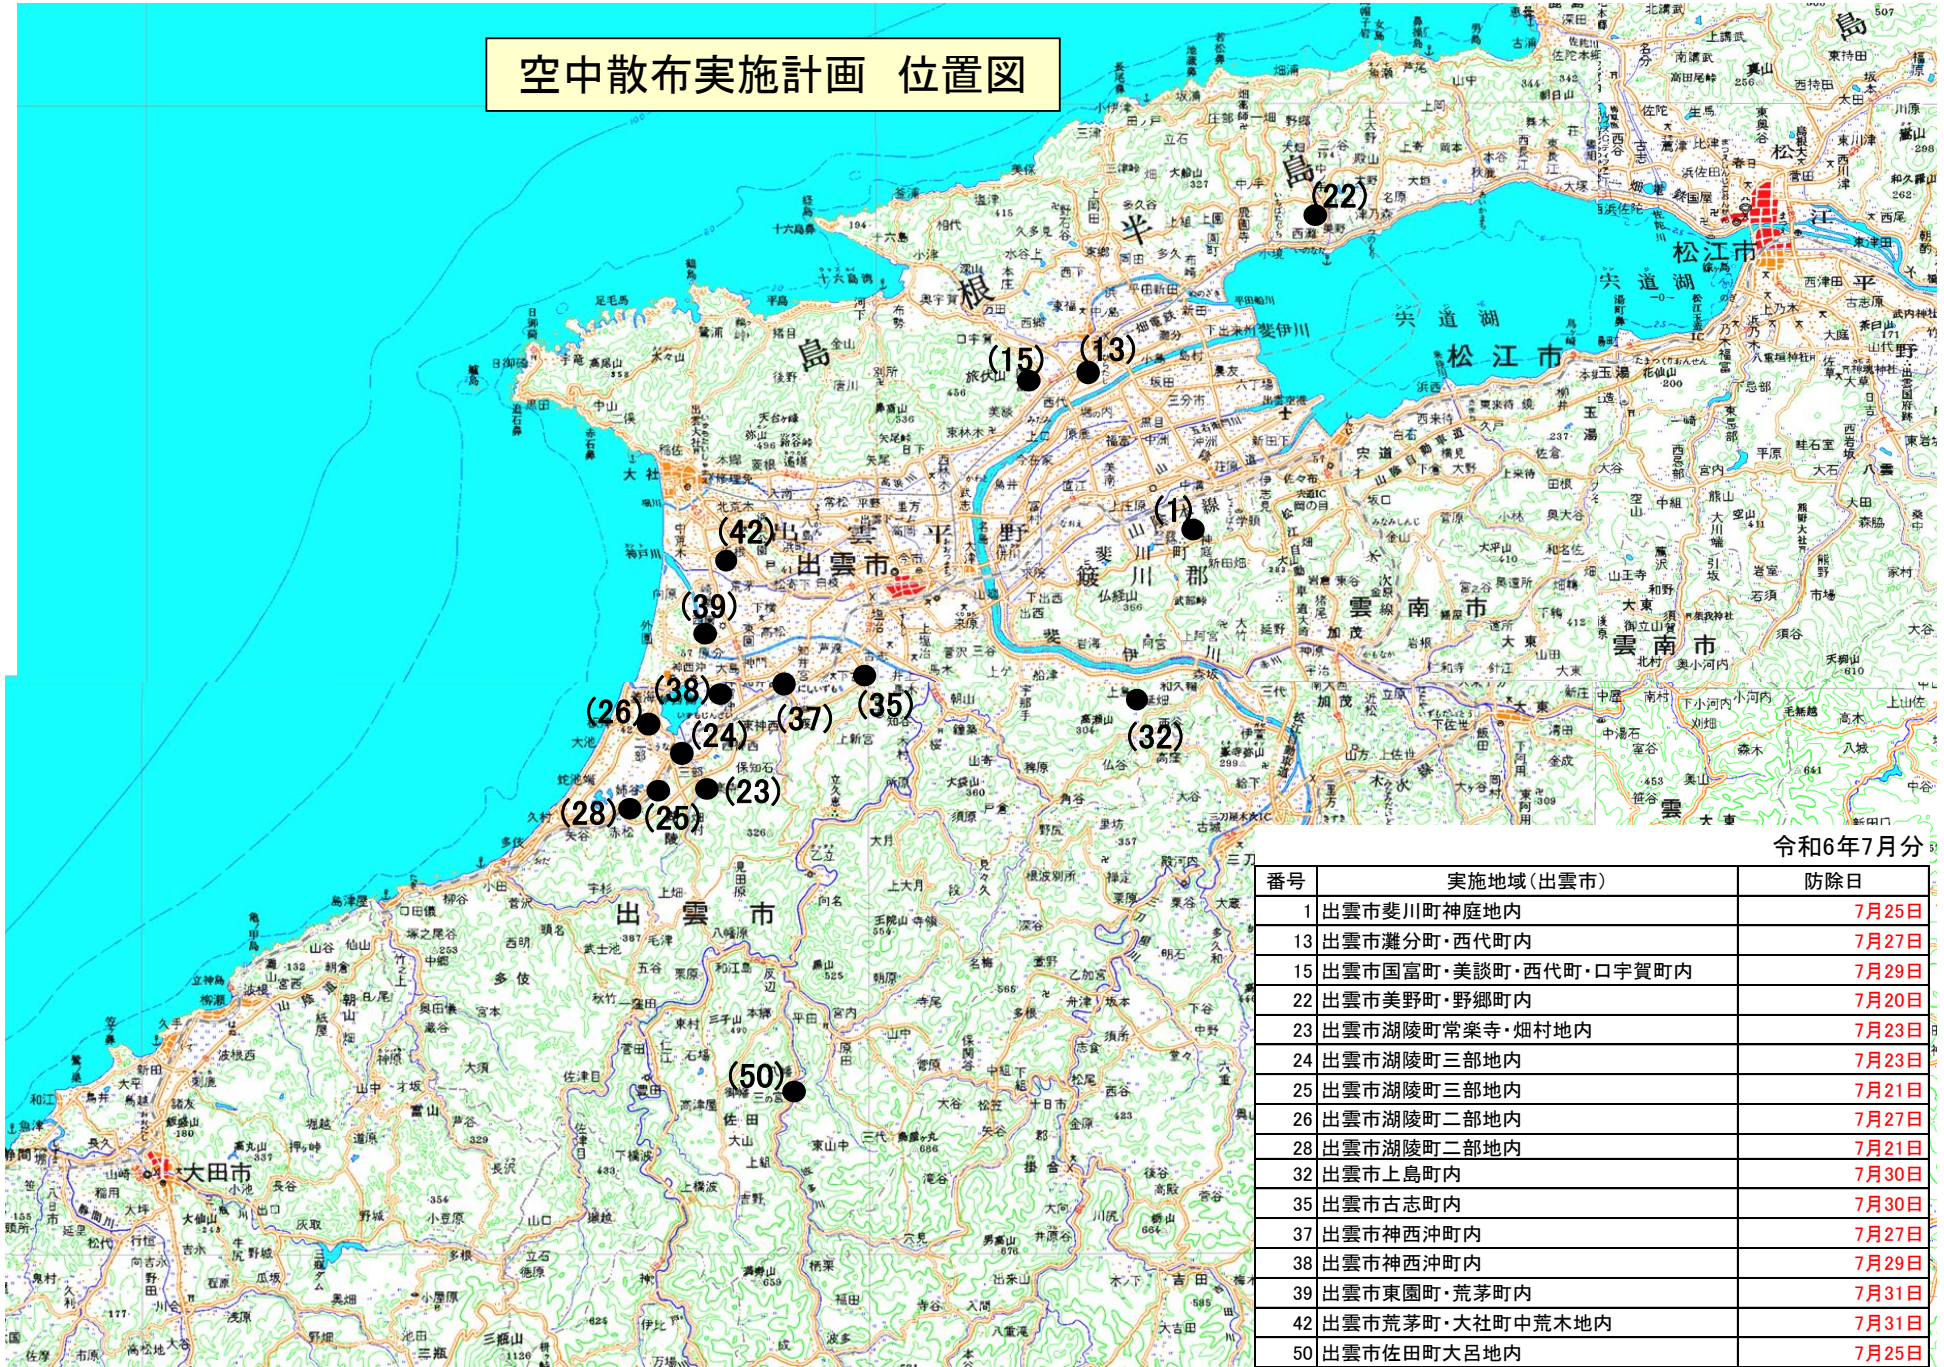

令和6年産水稻 無人ヘリ実施計画 (実施区域:出雲市)

防除日	番号	実施地域1	防除組合	予定面積 ha	稼働機体数 台	使用薬剤名		実施地域2
						薬剤①	薬剤②	
8月17日	32	出雲市上島町内	上島第一防除組合	11.2	1	スタークル液剤10		上島町 (農)上島第一営農組合
8月19日	13	出雲市灘分町・西代町内	原添防除組合	12.6	1	ビームエイトスタークルゾル		灘分町 原添営農組合
8月19日	43	出雲市荒茅町内	荒茅東防除組合	12.8	1	ビームエイトスタークルゾル		荒茅町 (農)荒茅東営農組合
8月19日	30	出雲市大社町修理免、菱根、遙堪、入南地内	遙堪地区防除組合	19.0	2	スタークル液剤10		修理免、菱根、遙堪、入南
8月20日	1	出雲市斐川町神庭地内	神庭防除組合	20.0	1	ビームエイトスタークルゾル		神庭の一部
8月20日	3	出雲市斐川町上直江地内	上直江ファーム防除組合	11.6	1	スタークル液剤10		上直江 (農)上直江ファーム
8月20日	36	出雲市西神西町内	西神西防除組合	13.2	1	ビームエイトスタークルゾル	バリダシンエアー	西神西町
8月21日	31	出雲市大社町遙堪(上遙堪)地内	上遙堪防除組合	8.7	1	ビームエイトスタークルゾル	バリダシンエアー	遙堪 上遙堪営農組合
8月21日	20	出雲市多久町・多久谷町・岡田町・平田町	桧山地区防除組合	15.0	2	ビームエイトスタークルゾル		多久町・多久谷町・岡田町・平田町
8月22日	15	出雲市国富町・美談町・西代町・口宇賀町内	国富地区防除組合	27.0	2	スタークル液剤10		国富町・美談町・西代町・口宇賀町
8月23日	10	出雲市斐川町坂田地内	どてまち防除組合	10.8	1	ビームエイトスタークルゾル		坂田 どてまち営農組合
8月23日	51	出雲市斐川町三絡地内	たけべの郷防除組合	8.4	1	ビームエイトスタークルゾル		荘原 (農)たけべの郷
8月23日	40	出雲市西園町・東園町内	園営農防除組合	15.7	1	ビームエイトスタークルゾル		西園町の一部・東園町 中南地域
8月24日	2	出雲市斐川町上直江地内	はらファーム防除組合	5.5	1	スタークル液剤10		上直江 (農)はらファーム
8月24日	5	出雲市斐川町鳥井地内	鳥屋北防除組合	7.0	1	スタークル液剤10		鳥井 (農)鳥屋北営農組合
8月24日	12	出雲市島村町内	島村防除組合	25.0	2	ビームエイトスタークルゾル	バリダシンエアー	島村町
8月25日	7	出雲市斐川町原鹿地内	ファーム南防除組合	8.5	1	スタークル液剤10		原鹿 (農)ファーム南
8月25日	8	出雲市斐川町原鹿地内	島田防除組合	4.7	1	スタークル液剤10		原鹿 島田営農組合
8月27日	31	出雲市大社町遙堪(上遙堪)地内	上遙堪防除組合	8.9	1	ビームエイトスタークルゾル	バリダシンエアー	遙堪 上遙堪営農組合
8月31日	20	出雲市多久町・多久谷町・岡田町・平田町	桧山地区防除組合	10.0	1	ビームエイトスタークルゾル		多久町・多久谷町・岡田町・平田町

# 空中散布実施計画 位置図

令和6年7月分

番号	実施地域(出雲市)	防除日
1	出雲市斐川町神庭地内	7月25日
13	出雲市灘分町・西代町内	7月27日
15	出雲市国富町・美談町・西代町・口字賀町内	7月29日
22	出雲市美野町・野郷町内	7月20日
23	出雲市湖陵町常楽寺・畑村地内	7月23日
24	出雲市湖陵町三部地内	7月23日
25	出雲市湖陵町三部地内	7月21日
26	出雲市湖陵町二部地内	7月27日
28	出雲市湖陵町二部地内	7月21日
32	出雲市上島町内	7月30日
35	出雲市古志町内	7月30日
37	出雲市神西沖町内	7月27日
38	出雲市神西沖町内	7月29日
39	出雲市東園町・荒茅町内	7月31日
42	出雲市荒茅町・大社町中荒木地内	7月31日
50	出雲市佐田町大呂地内	7月25日