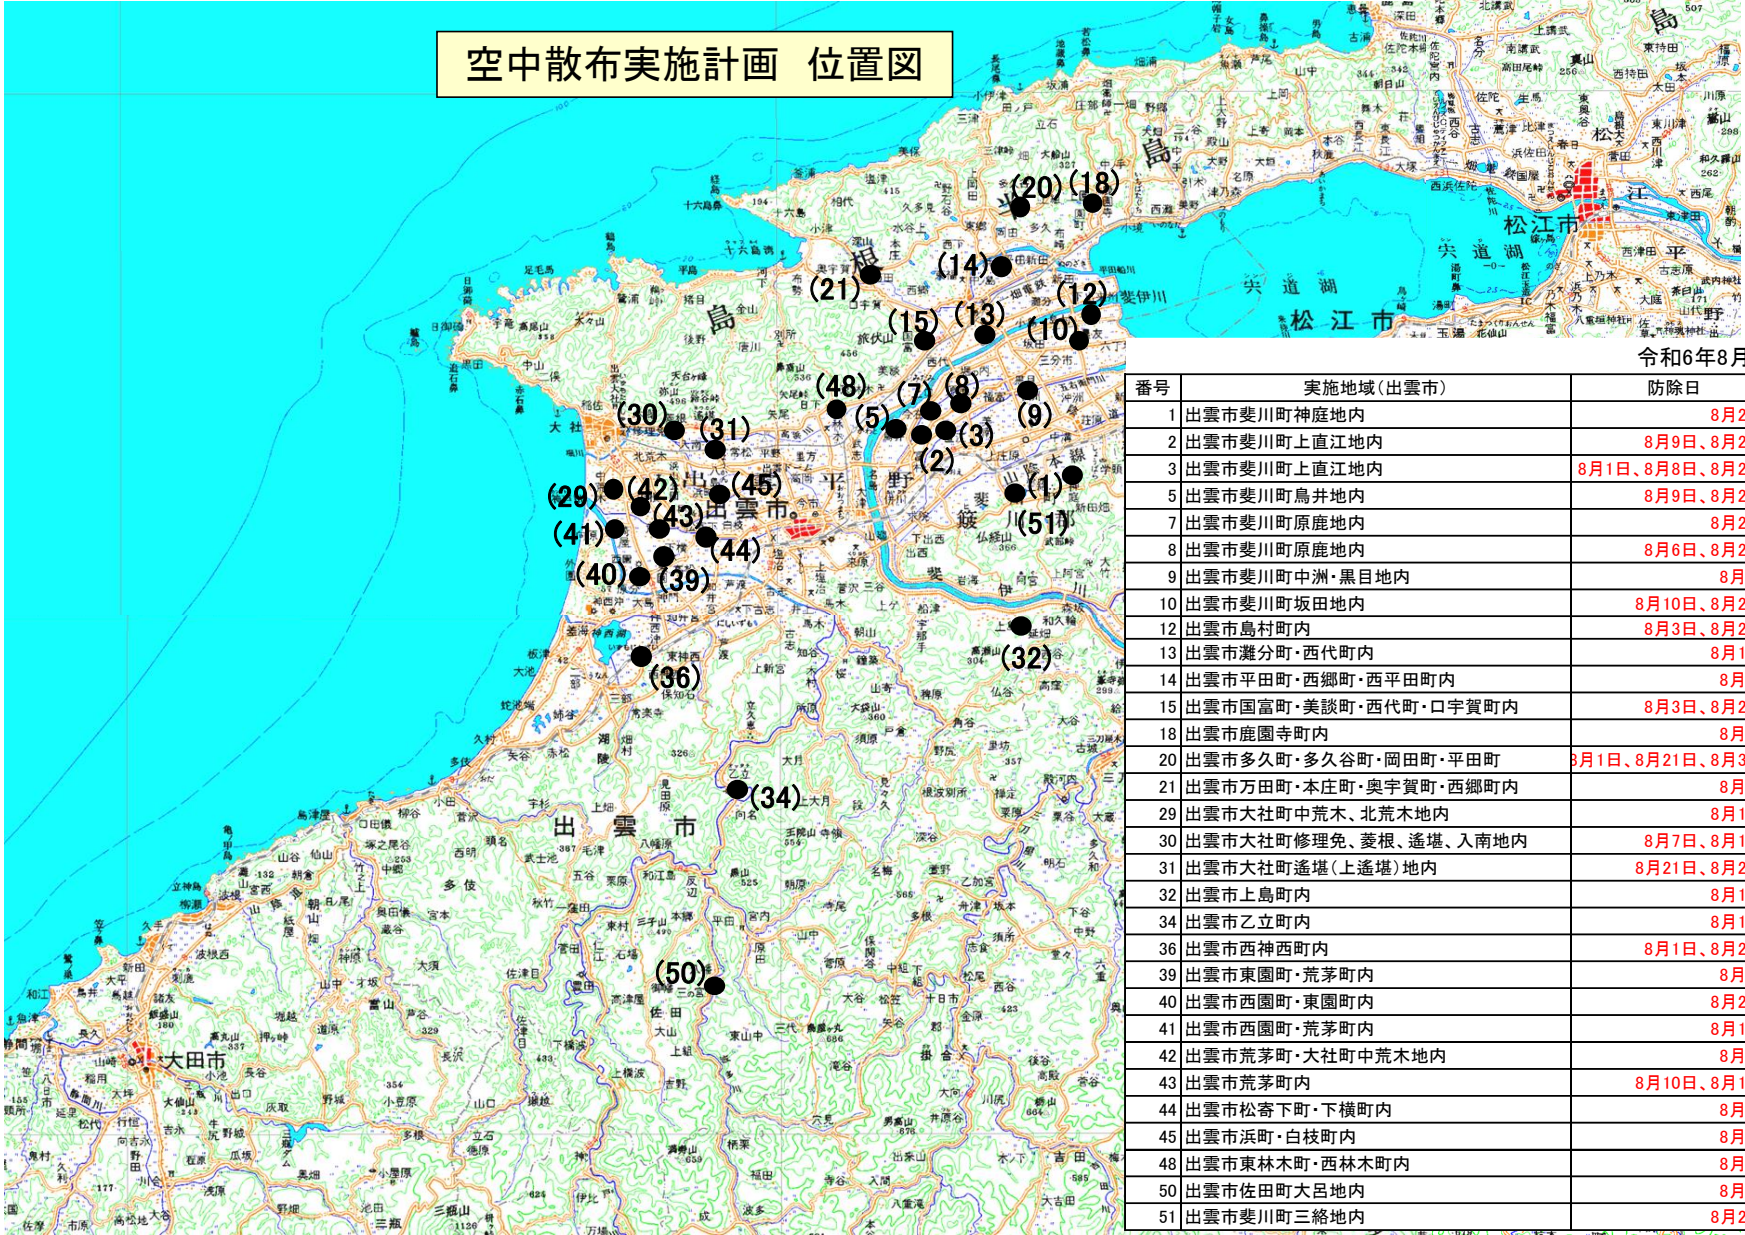

空中散布実施計画 位置図

令和6年8月分

番号	実施地域(出雲市)	防除日
1	出雲市斐川町神庭地内	8月20日
2	出雲市斐川町上直江地内	8月9日、8月24日
3	出雲市斐川町上直江地内	8月1日、8月8日、8月20日
5	出雲市斐川町鳥井地内	8月9日、8月24日
7	出雲市斐川町原鹿地内	8月25日
8	出雲市斐川町原鹿地内	8月6日、8月25日
9	出雲市斐川町中洲・黒目地内	8月4日
10	出雲市斐川町坂田地内	8月10日、8月23日
12	出雲市島村町内	8月3日、8月24日
13	出雲市灘分町・西代町内	8月19日
14	出雲市平田町・西郷町・西平田町内	8月4日
15	出雲市国富町・美談町・西代町・口字賀町内	8月3日、8月22日
18	出雲市鹿園寺町内	8月5日
20	出雲市多久町・多久谷町・岡田町・平田町	8月1日、8月21日、8月31日
21	出雲市万田町・本庄町・奥宇賀町・西郷町内	8月2日
29	出雲市大社町中荒木、北荒木地内	8月11日
30	出雲市大社町修理免、菱根、遙堪、入南地内	8月7日、8月19日
31	出雲市大社町遙堪(上遙堪)地内	8月21日、8月27日
32	出雲市上島町内	8月17日
34	出雲市乙立町内	8月11日
36	出雲市西神西町内	8月1日、8月20日
39	出雲市東園町・荒茅町内	8月6日
40	出雲市西園町・東園町内	8月23日
41	出雲市西園町・荒茅町内	8月10日
42	出雲市荒茅町・大社町中荒木地内	8月6日
43	出雲市荒茅町内	8月10日、8月19日
44	出雲市松寄町・下横町内	8月2日
45	出雲市浜町・白枝町内	8月2日
48	出雲市東林木町・西林木町内	8月7日
50	出雲市佐田町大呂地内	8月5日
51	出雲市斐川町三絡地内	8月23日