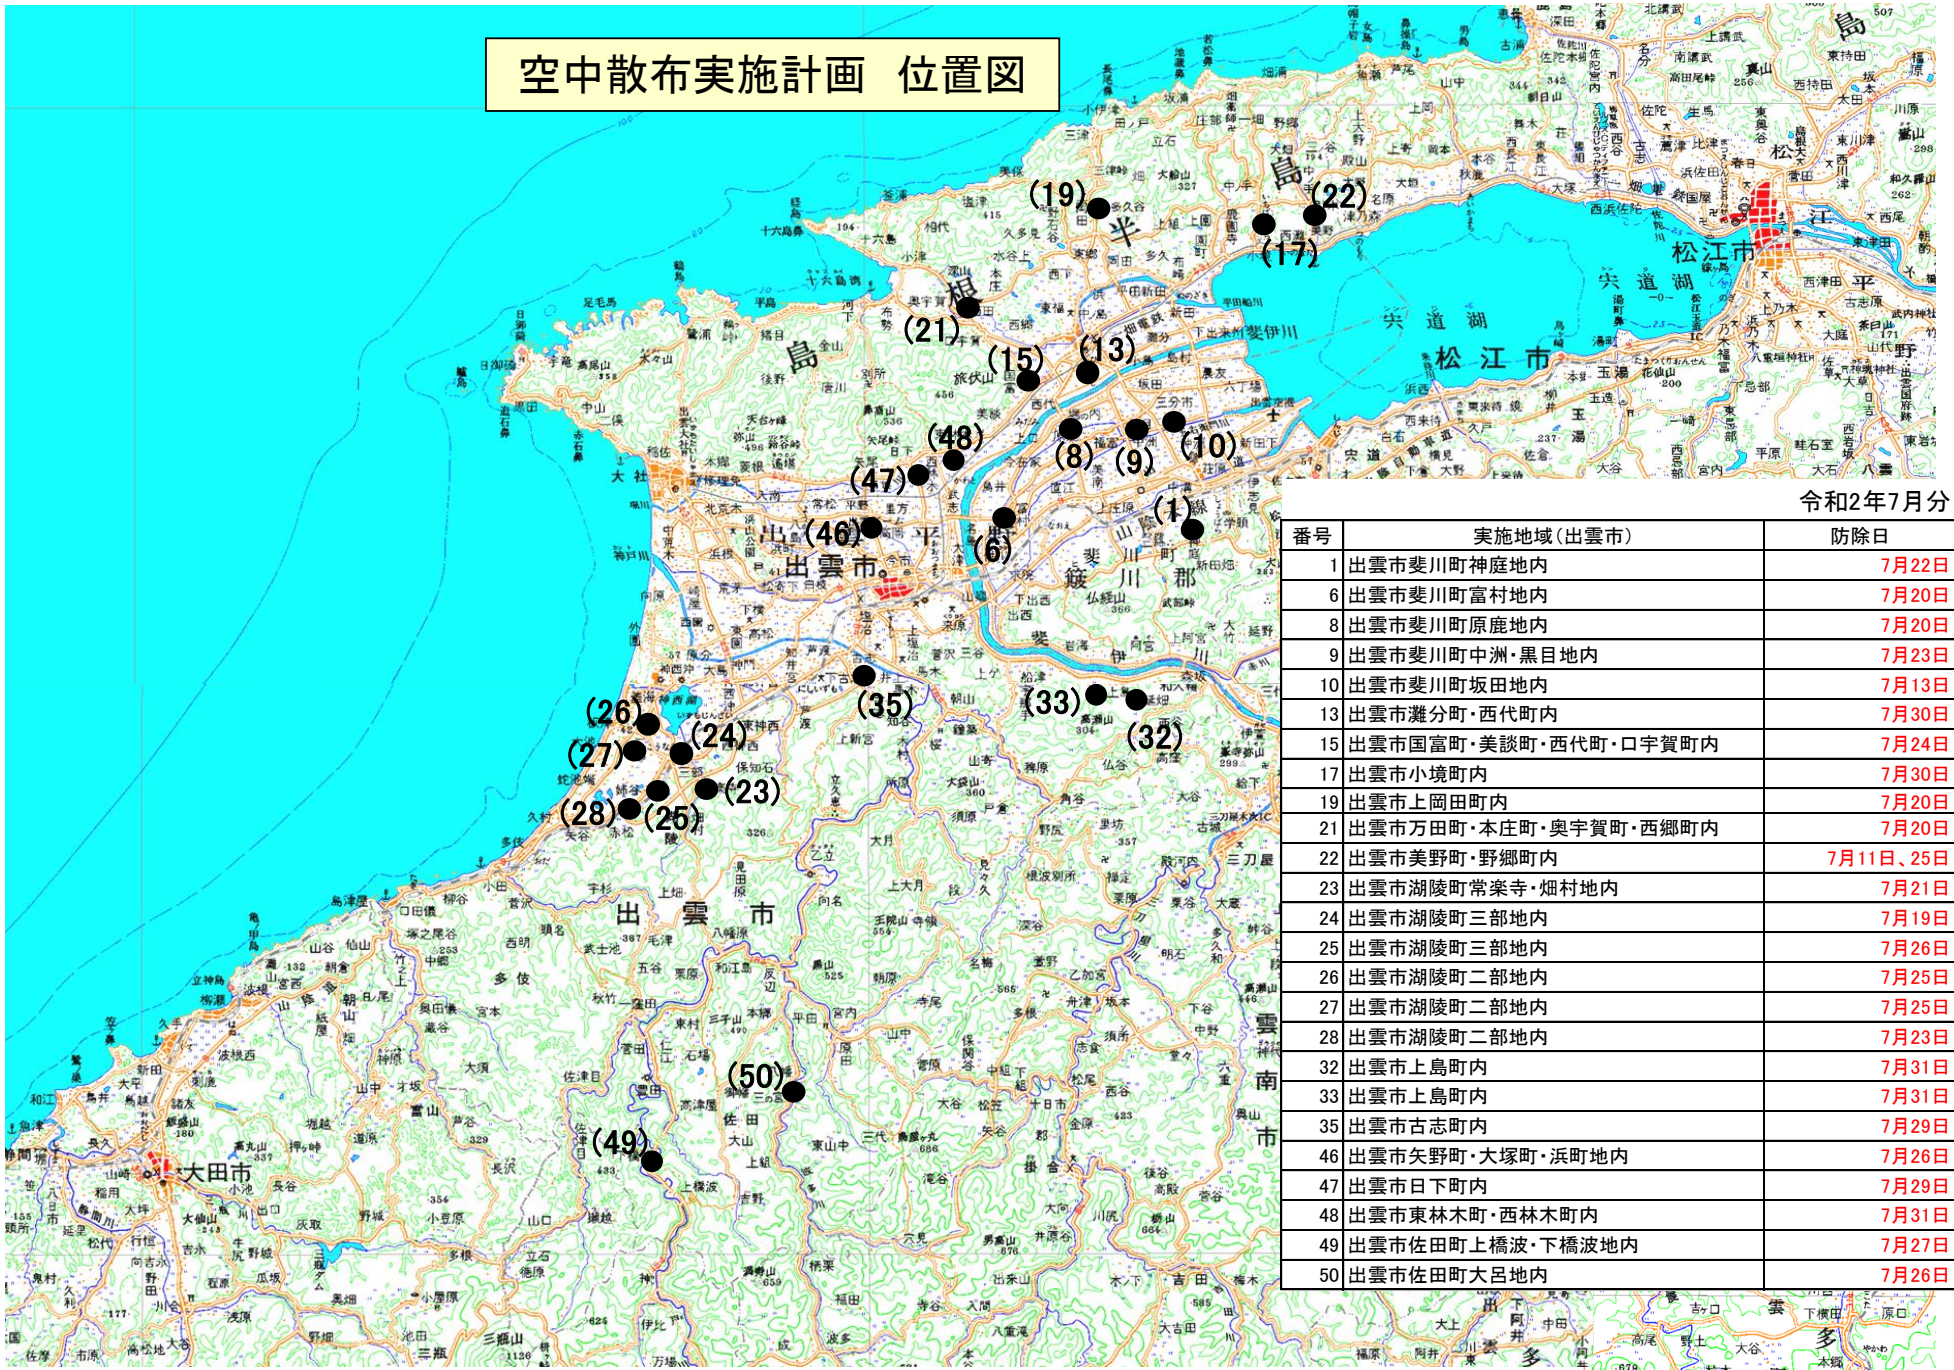

空中散布実施計画 位置図

令和2年7月分

番号	実施地域(出雲市)	防除日
1	出雲市斐川町神庭地内	7月22日
6	出雲市斐川町富村地内	7月20日
8	出雲市斐川町原鹿地内	7月20日
9	出雲市斐川町中洲・黒目地内	7月23日
10	出雲市斐川町坂田地内	7月13日
13	出雲市灘分町・西代町内	7月30日
15	出雲市国富町・美談町・西代町・口宇賀町内	7月24日
17	出雲市小境町内	7月30日
19	出雲市上岡田町内	7月20日
21	出雲市万田町・本庄町・奥宇賀町・西郷町内	7月20日
22	出雲市美野町・野郷町内	7月11日、25日
23	出雲市湖陵町常楽寺・畑地内	7月21日
24	出雲市湖陵町三部地内	7月19日
25	出雲市湖陵町三部地内	7月26日
26	出雲市湖陵町二部地内	7月25日
27	出雲市湖陵町二部地内	7月25日
28	出雲市湖陵町二部地内	7月23日
32	出雲市上島町内	7月31日
33	出雲市上島町内	7月31日
35	出雲市古志町内	7月29日
46	出雲市矢野町・大塚町・浜町地内	7月26日
47	出雲市日下町内	7月29日
48	出雲市東林木町・西林木町内	7月31日
49	出雲市佐田町上橋波・下橋波地内	7月27日
50	出雲市佐田町大呂地内	7月26日